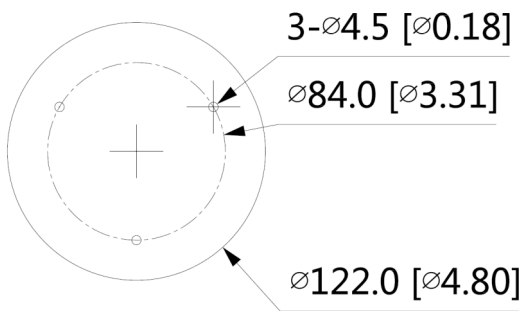

Dimensionen

Zubehör

NETZWERK

Ethernet	RJ-45 (10/100Base-T)
Protokoll	IPv4, IPv6, HTTP, TCP, UDP, ARP, RTP, RTSP, RTCP, RTMP, SMTP, FTP, SFTP, DHCP, DNS, DDNS, QoS, UPnP, NTP, Multicast, ICMP, IGMP, NFS, PPPoE, SNMP
Schnittstelle	ONVIF (Profile S/G/T), CGI, Milestone, Genetec
Streaming Methode	Selbst Adaptiv
Max. Benutzerzugriffe	20
Speicher	FTP, SFTP, Micro SD, NAS
Web Viewer	Internet Explorer, Google Chrome, Firefox
Verwaltungssoftware	SmartPSS, DSS Express/DSS Pro
SmartPhone Software	DMSS

INTERFACE

Audio	Eingebautes Mikrofon
Alarm	-
Speicherkartenslot	Micro SD max. 256GB
RS485	-

BETRIEB

Betriebstemperatur	-30° ~ 60°
Schutzklasse	IP67
Vandalismusschutz	-

ELEKTRISCHE DATEN

Eingangsspannung	DC12V, PoE
PoE	802.3af
Leistung / Verbrauch	<8.3W

ABMESSUNGEN

Material	Metall
Abmessungen	Ø122mm x 108.3mm
Gewicht	0.7 Kg