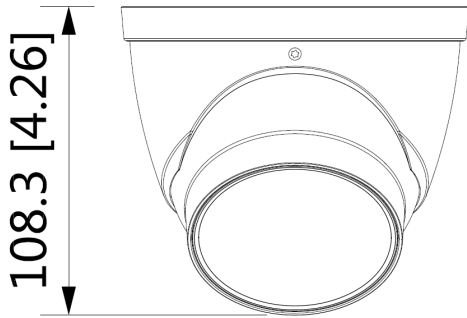

Dimensionen

Zubehör

NETZWERK

Ethernet	RJ-45 (10/100Base-T)
Protokoll	IPv4, IPv6, HTTP, TCP, UDP, ARP, RTP, RTSP, RTCP, RTMP, SMTP, FTP, SFTP, DHCP, DNS, DDNS, QoS, UPnP, NTP, Multicast, ICMP, IGMP, NFS, PPPoE, SNMP
Schnittstelle	ONVIF (Profile S/G/T), CGI, Milestone, Genetec
Streaming Methode	Selbst Adaptiv
Max. Benutzerzugriffe	20
Speicher	FTP, SFTP, Micro SD, NAS
Web Viewer	Internet Explorer, Google Chrome, Firefox
Verwaltungssoftware	SmartPSS, DSS Express/DSS Pro
SmartPhone Software	DMSS

INTERFACE

Audio	Eingebautes Mikrofon
Alarm	-
Speicherkartenslot	Micro SD max. 256GB
RS485	-

BETRIEB

Betriebstemperatur	-30° ~ 60°
Schutzklasse	IP67
Vandalismusschutz	-

ELEKTRISCHE DATEN

Eingangsspannung	DC12V, PoE
PoE	802.3af
Leistung / Verbrauch	<8.3W

ABMESSUNGEN

Material	Metall
Abmessungen	Ø122mm x 108.3mm
Gewicht	0.7 Kg