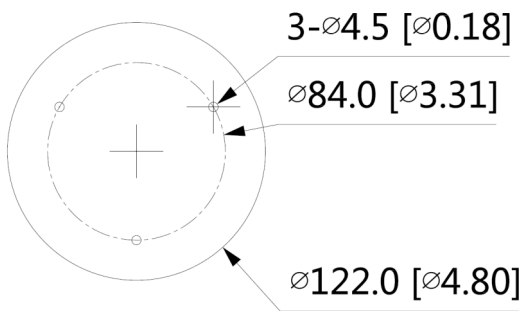

### INFRAROT

IR Reichweite	40m
IR LEDs	2
Smart IR	Aus/Ein

### KOMPRESSION

Video Kompression	H.265, H.264, H.264H, H.264B, MJPEG (Nur in Extra Stream)
Smart Codec	Smart H.265+/Smart H.264+
Auflösung	4M (2688x1520), 3M (2304x1296), 1080P (1920x1080), 1.3M (1280x960), 720P (1280x720), D1 (704x576/704x480), VGA (640x480), CIF (352x288/352x240)
Bildrate	Haupt Stream: 4M@1-25fps Extra Stream 1: D1/CIF@1-25fps Extra Stream 2: 1080P@1-25fps
Bitrate	H.264: 3Kbps-8192Kbps H.265: 3Kbps-8192Kbps
Audio Kompression	G.711a, G.711Mu, G726

## Dimensionen