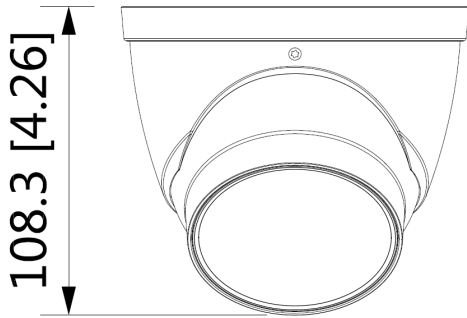

### INFRAROT

IR Reichweite	40m
IR LEDs	2
Smart IR	Aus/Ein

### KOMPRESSION

Video Kompression	H.265, H.264, H.264H, H.264B, MJPEG (Nur in Extra Stream)
Smart Codec	Smart H.265+/Smart H.264+
Auflösung	4M (2688x1520), 3M (2304x1296), 1080P (1920x1080), 1.3M (1280x960), 720P (1280x720), D1 (704x576/704x480), VGA (640x480), CIF (352x288/352x240)
Bildrate	Haupt Stream: 4M@1-25fps Extra Stream 1: D1/CIF@1-25fps Extra Stream 2: 1080P@1-25fps
Bitrate	H.264: 3Kbps-8192Kbps H.265: 3Kbps-8192Kbps
Audio Kompression	G.711a, G.711Mu, G726

## Dimensionen

## ABMESSUNGEN

Material	Metall
Abmessungen	Ø122mm x 108.3mm
Gewicht	0.7 Kg