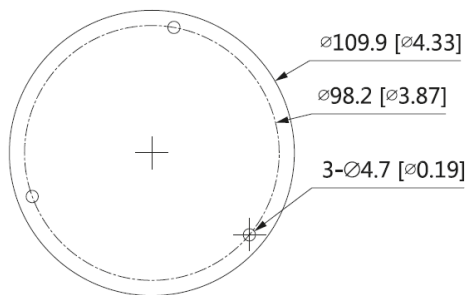

Dimensionen

Zubehör

PFA106

NETZWERK

Ethernet	RJ-45 (10/100Base-T)
Protokoll	IPv4, IPv6, HTTP, HTTPS, TCP, UDP, ARP, RTP, RTSP, RTCP, RTMP, SMTP, FTP, SFTP, DHCP, DNS, DDNS, QoS, UPnP, NTP, Multicast,

Schnittstelle	ONVIF (Profile S/G/T), CGI, Milestone, Genetec

Streaming Methode	Selbst Adaptiv

Max. Benutzerzugriffe	20

Speicher	FTP, SFTP, Micro SD, NAS

Web Viewer	Internet Explorer, Google Chrome, Firefox

Verwaltungssoftware	SmartPSS, DSS Express/DSS Pro

SmartPhone Software	DMSS

INTERFACE

Audio	-

Alarm	-

Speicherkartenslot	Micro SD max. 256GB

RS485	-

BETRIEB

Betriebstemperatur	-40° ~ 55°

Schutzklasse	IP67

Vandalismusschutz	IK10

ELEKTRISCHE DATEN

Eingangsspannung	DC12V, PoE

PoE	802.3af

Leistung / Verbrauch	<7W

ABMESSUNGEN

Material	Metall

Abmessungen	Ø 109.9mm x 81mm

Gewicht	0.5 Kg