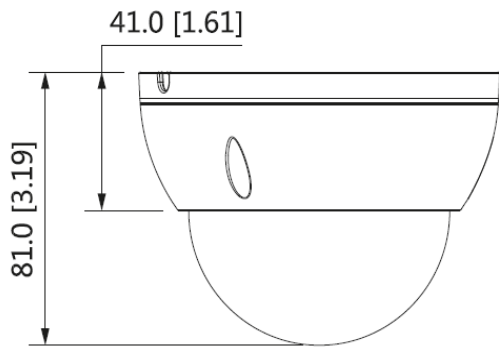

Dimensionen

Zubehör

PFA106

NETZWERK

Ethernet	RJ-45 (10/100Base-T)
Protokoll	IPv4, IPv6, HTTP, HTTPS, TCP, UDP, ARP, RTP, RTSP, RTCP, RTMP, SMTP, FTP, SFTP, DHCP, DNS, DDNS, QoS, UPnP, NTP, Multicast,

Schnittstelle	ONVIF (Profile S/G/T), CGI, Milestone, Genetec

Streaming Methode	Selbst Adaptiv

Max. Benutzerzugriffe	20

Speicher	FTP, SFTP, Micro SD, NAS

Web Viewer	Internet Explorer, Google Chrome, Firefox

Verwaltungssoftware	SmartPSS, DSS Express/DSS Pro

SmartPhone Software	DMSS

INTERFACE

Audio	-

Alarm	-

Speicherkartenslot	Micro SD max. 256GB

RS485	-

BETRIEB

Betriebstemperatur	-40° ~ 55°

Schutzklasse	IP67

Vandalismusschutz	IK10

ELEKTRISCHE DATEN

Eingangsspannung	DC12V, PoE

PoE	802.3af

Leistung / Verbrauch	<7W

ABMESSUNGEN

Material	Metall

Abmessungen	Ø 109.9mm x 81mm

Gewicht	0.5 Kg