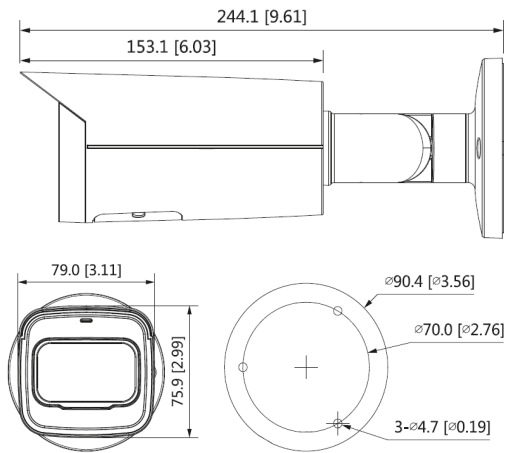

Dimensionen

Zubehör

NETZWERK

Ethernet	RJ-45 (10/100Base-T)
Protokoll	IPv4, IPv6, HTTP, HTTPS, TCP, UDP, ARP, RTP, RTSP, RTCP, RTMP, SMTP, FTP, SFTP, DHCP, DNS, DDNS, QoS, UPnP, NTP, Multicast, ICMP, IGMP, NFS, SAMBA, PPPoE, 802.1x, SNMP
Schnittstelle	ONVIF (Profile S/G/T), CGI, Milestone, Genetec
Streaming Methode	Selbst Adaptiv
Max. Benutzerzugriffe	20
Speicher	FTP, SFTP, Micro SD, NAS
Web Viewer	Internet Explorer, Google Chrome, Firefox
Verwaltungssoftware	SmartPSS, DSS Express/DSS Pro
SmartPhone Software	DMSS

INTERFACE

Audio	-
Alarm	-
Speicherkartenslot	Micro SD max. 256GB
RS485	-

BETRIEB

Betriebstemperatur	-30° ~ 60°
Schutzklasse	IP67
Vandalismusschutz	-

ELEKTRISCHE DATEN

Eingangsspannung	DC12V, PoE
PoE	802.3af
Leistung / Verbrauch	<10.7W

ABMESSUNGEN

Material	Metall
Abmessungen	244.1mm x 79mm x 75.9mm
Gewicht	0.8 Kg