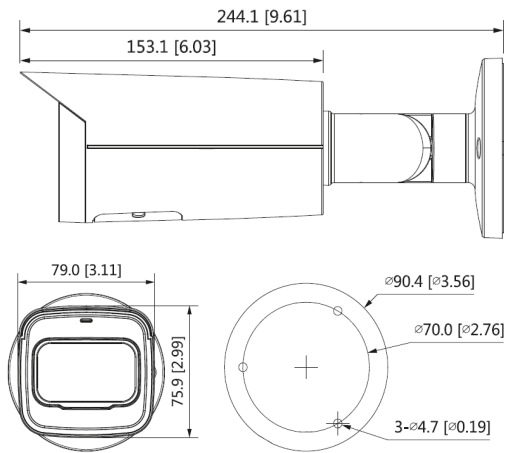

Dimensionen

Zubehör

NETZWERK

Ethernet	RJ-45 (10/100Base-T)
Protokoll	IPv4, IPv6, HTTP, HTTPS, TCP, UDP, ARP, RTP, RTSP, RTCP, RTMP, SMTP, FTP, SFTP, DHCP, DDNS, QoS, UPnP, NTP, Multicast, ICMP, IGMP, NFS, PPPoE, 802.1x, SNMP
Schnittstelle	ONVIF (Profile S/G), CGI, P2P, Milestone, Genetec
Streaming Methode	Selbst Adaptiv
Max. Benutzerzugriffe	20
Speicher	FTP, SFTP, Micro SD, NAS
Web Viewer	Internet Explorer, Google Chrome, Firefox
Verwaltungssoftware	SmartPSS, DSS Express/DSS Pro
SmartPhone Software	DMSS

INTERFACE

Audio	1/1
Alarm	1/1
Speicherkartenslot	Micro SD max. 256GB
RS485	-

BETRIEB

Betriebstemperatur	-30° ~ 60°
Schutzklasse	IP67
Vandalismusschutz	-

ELEKTRISCHE DATEN

Eingangsspannung	DC12V, PoE
PoE	802.3af
Leistung / Verbrauch	<9,8W

ABMESSUNGEN

Material	Metall
Abmessungen	244.1mm x 79mm x 75.9mm
Gewicht	0.8 Kg